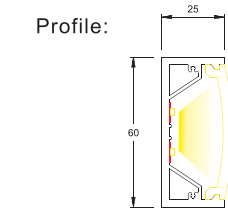

Installation:

PARAMETERS

Code No.	Output	CCT	Color Rendering
• CN2560-400mm	• 25W 2275lm	• Osram 2835 LED	• Ra > 80
• CN2560-600mm	• 38W 3458lm	• 2700K-3000K	• Ra > 90
• CN2560-800mm	• 50W 4550lm	• 4000K-4500K	•
• CN2560-1000mm	• 63W 5733lm	• 5000K-5500K	•
• CN2560-1200mm	• 75W 6825lm	• 6000K-6500K	•
• CN2560-1500mm	• 94W 8554lm	•	•

Surface Finish	Driver	Dimmable	Bracket
• Matte White(RAL9003)	• Tridonic	• On-Off	• Flexible 304 Stainless Rope
• Matte Black(RAL9004)	• Meanwell	• 0-10V/1-10V	• Solid Tube-15mm
• Silver(RAL9006)	• Osram	• DALI	•
• Champagne Gold(RAL1000)	• Lifud	• Triac	•
• Golden Bronze	• All Flick free	• Remote Control	•
• Bronze	•	•	•

Surface Finish Color:

Matte White	Matte Black	Silver	Champagne Gold	Golden Bronze	Bronze