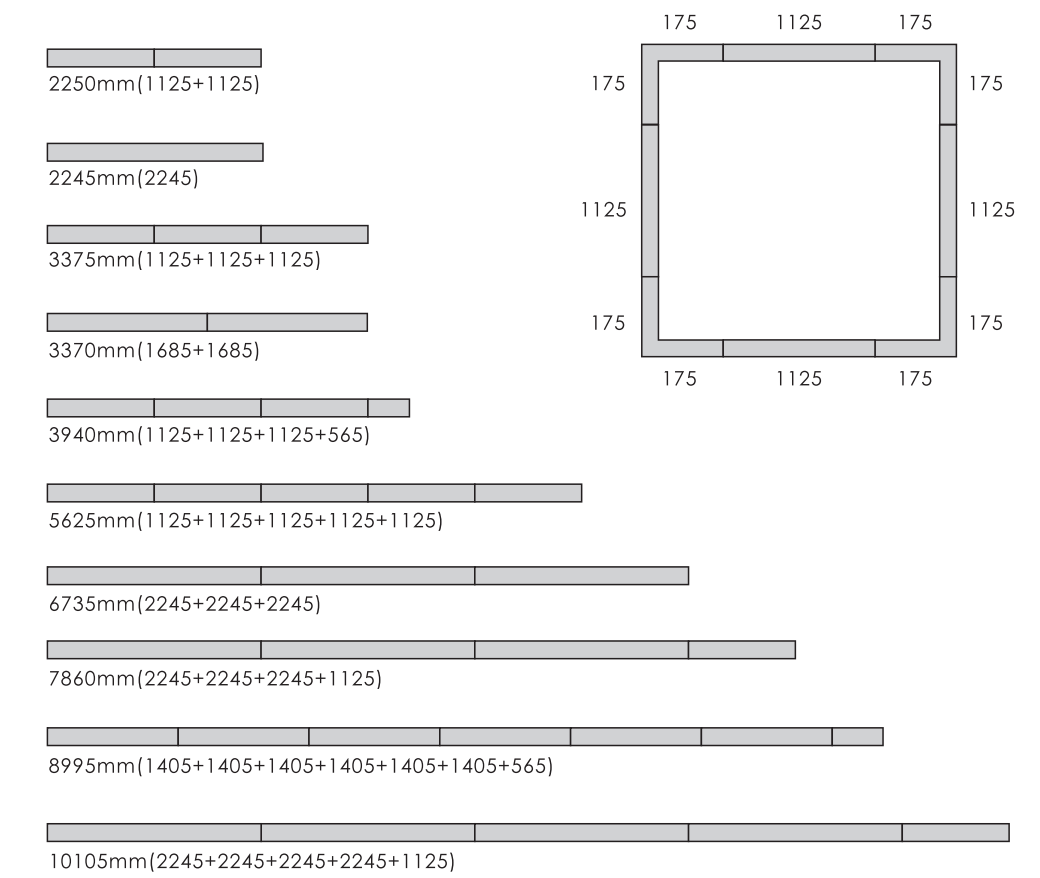

L module

+ module

T module